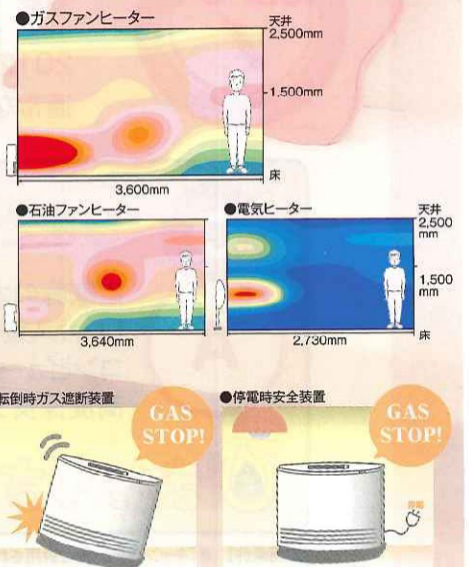

軽量&コンパクト

燃料タンクがないから軽量でコンパクト。取っ手もついて持ち運びも便利です。

機能を最小限に絞り、シンプルで 使いやすいお手頃価格のガスファンヒーター

シンプルタイプ

人気商品 お手頃価格

暖房のめやす

木造	11畳まで	18.0㎡
コンクリート造	15畳まで	25.0㎡

定価/オープン価格

Rinnai SRC-360E タイマー付き! 大特価 **18,800円** (税込)

ニューボディのデザインに、
簡単な機能が充実

暖房のめやす

木造	11畳まで	18.0㎡
コンクリート造	15畳まで	25.0㎡

エコ運転

暖房のめやす

木造	15畳まで	25.0㎡
コンクリート造	21畳まで	34.5㎡

人気です!! 人気商品 大能力

定価/83,580円(税込)

Rinnai RC-K4002-WH RC-K4002-SV RC-K4002-BK **29,800円** (税込)

定価/51,660円(税込)

スタンダードタイプ

除菌イオン機能付 ガスファンヒーターで インフルエンザ対策もバッチリ!!

ガラスフロントパネルが美しいスタイリッシュなガスファンヒーター

暖房のめやす

木造	11畳まで	18.0㎡
コンクリート造	15畳まで	25.0㎡

定価/77,490円(税込)

NORITZ GFH-4001D-WH GFH-4001D-CN **42,800円** (税込)

新品

S-Plasma ion

プラズマクラスターイオン機能スイング機能付ガスファンヒーター

暖房のめやす

木造	11畳まで	18.0㎡
コンクリート造	15畳まで	25.0㎡

定価/83,790円(税込)

Rinnai RC-L4001NP-WH RC-L4001NP-LV **53,800円** (税込)

新品

除菌イオン

空気清浄+プラズマクラスターイオン機能 W機能でこの価格は凄い!!

暖房のめやす

木造	15畳まで	25.0㎡
コンクリート造	21畳まで	34.5㎡

空気清浄適用床面積

9畳まで	15.0㎡

定価/99,015円(税込)

Rinnai RC-J5801ACP **59,800円** (税込)

人気商品 大能力

一番人気です!!

除菌イオン

ガス赤外線ストーブ

電源(AC100V)を
使わず、乾電池で点火。

電源(AC100V)を
使わず、乾電池で点火。

暖房のめやす

木造	6畳まで	10.0㎡
コンクリート造	8畳まで	13.0㎡

定価/27,405円(税込)

R-452PMSIII **20,800円** (税込)

暖房のめやす

木造	9畳まで	15.0㎡
コンクリート造	12畳まで	20.0㎡

定価/29,610円(税込)

R-652PMSIII **21,800円** (税込)

暖房のめやす

木造	11畳まで	18.0㎡
コンクリート造	15畳まで	25.0㎡

定価/35,070円(税込)

R-852PMSIII **25,800円** (税込)

詳しくはお近くの営業所まで、お問い合わせください。