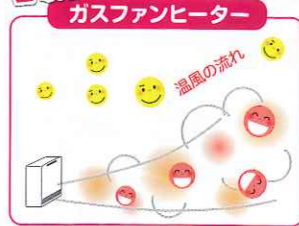

### ファンヒーター 比較体験!!

ガスファンヒーターは  
早くて楽チン!!

早い

スイッチを押して5秒で温風。  
お部屋をあっという間に  
暖めます。

ラク  
ラク

燃料補給の手間がありません。  
コードをガスコンセントに  
つなぐだけ。  
燃料タンクがないので軽量です。

安心

全機種に事故を予防する  
安全装置搭載。  
安心してお使い頂けます。

おすすめ!

温風が速くまで届くので部屋全体を暖める

弱運転では床面まで届かないので足元が十分暖まらない

温風が途中で拡散してしまうから暖められる範囲が狭い