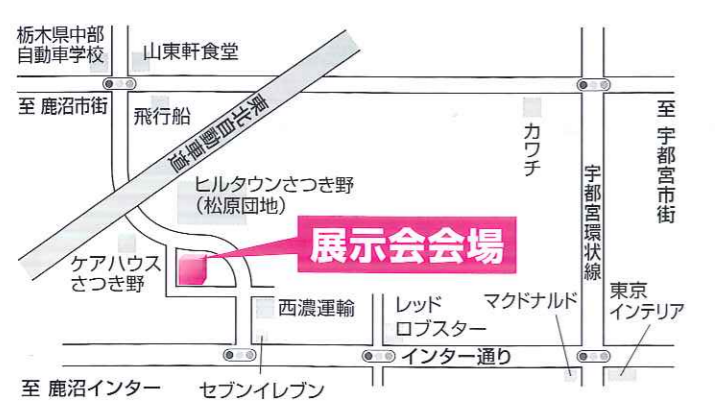

# ご成約 記念品

当日に商品をご成約されたお客様を  
対象にノベルティ進呈!!

※成約金額1万円未満の場合は対象外です。  
その他特典との併用はできません。

トップナノックスギフト4点セット

※写真はイメージです

あなたの町の  
**ハッピースマイルフェア**  
Happy Smile Fair 2015  
は、こちら!

会場案内図 10:00~16:00  
駐車場完備

会場:堀川産業(株) 宇都宮西部営業所