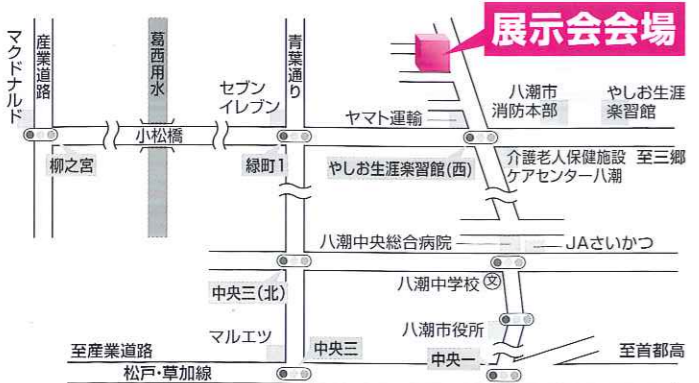

クイズ ラリー

クイズとアンケートに
答えて抽選会に
チャレンジ!

缶バッジ 手作り体験

オリジナル缶バッジを
作ってみよう!

※展示会開催営業所によっては体験できない場合がございます。
予めご了承ください。

ちびっこ広場

★ボールプール
★わたあめ
★LEGO

お菓子
つかみ取り

※お菓子のつかみ取りは小学生以下のお子様を対象です。お一人様一回限り。

会場案内図 10:00~16:00
駐車場完備

会場:堀川産業(株) 八潮営業所

●お問い合わせ

堀川産業株式会社 八潮営業所
埼玉県八潮市緑町1-8-1
TEL. 048-996-3758
<http://www.horikawasangyo.co.jp> 堀川産業 検索

共催 Paloma NORITZ Rinnai Takara standard
PURPOSE (順不同)
※イベントの内容は予告なしに変更になる場合があります
※写真はイメージです
Fun to Share
[LPガスからはじまるエコライフを通して、Fun to Shareに賛同しています。]